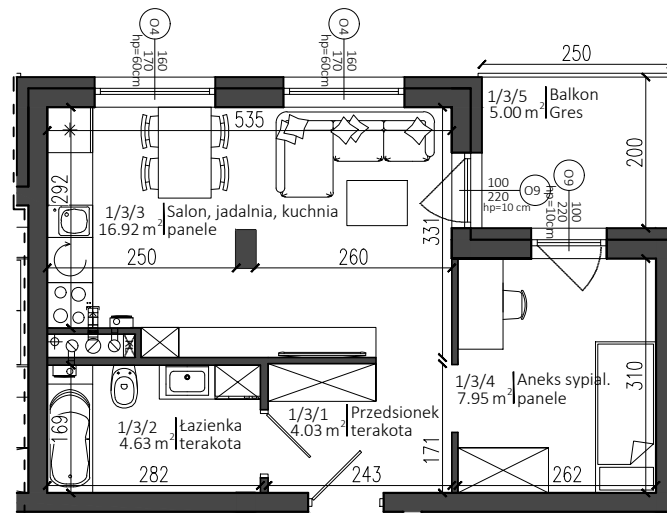

Apartamenty Warszawska 24

Nowy Dwór Mazowiecki

P.W. AS-BUD sp. z o.o.
ul. Nowołęczna 6
05-100 Nowy Dwór Mazowiecki
tel. +48 22 775 51 82
www.mieszkac.org

M 1/3 I PIĘTRO

LICZBA POKOI 2
POW. UŻYTKOWA 33,53 m²
POW. BALKONU 5,00 m²

Rzut I piętra

Podana powierzchnia jest orientacyjna i nie stanowi oferty handlowej.

Sytuacja

Lokalizacja mieszkania